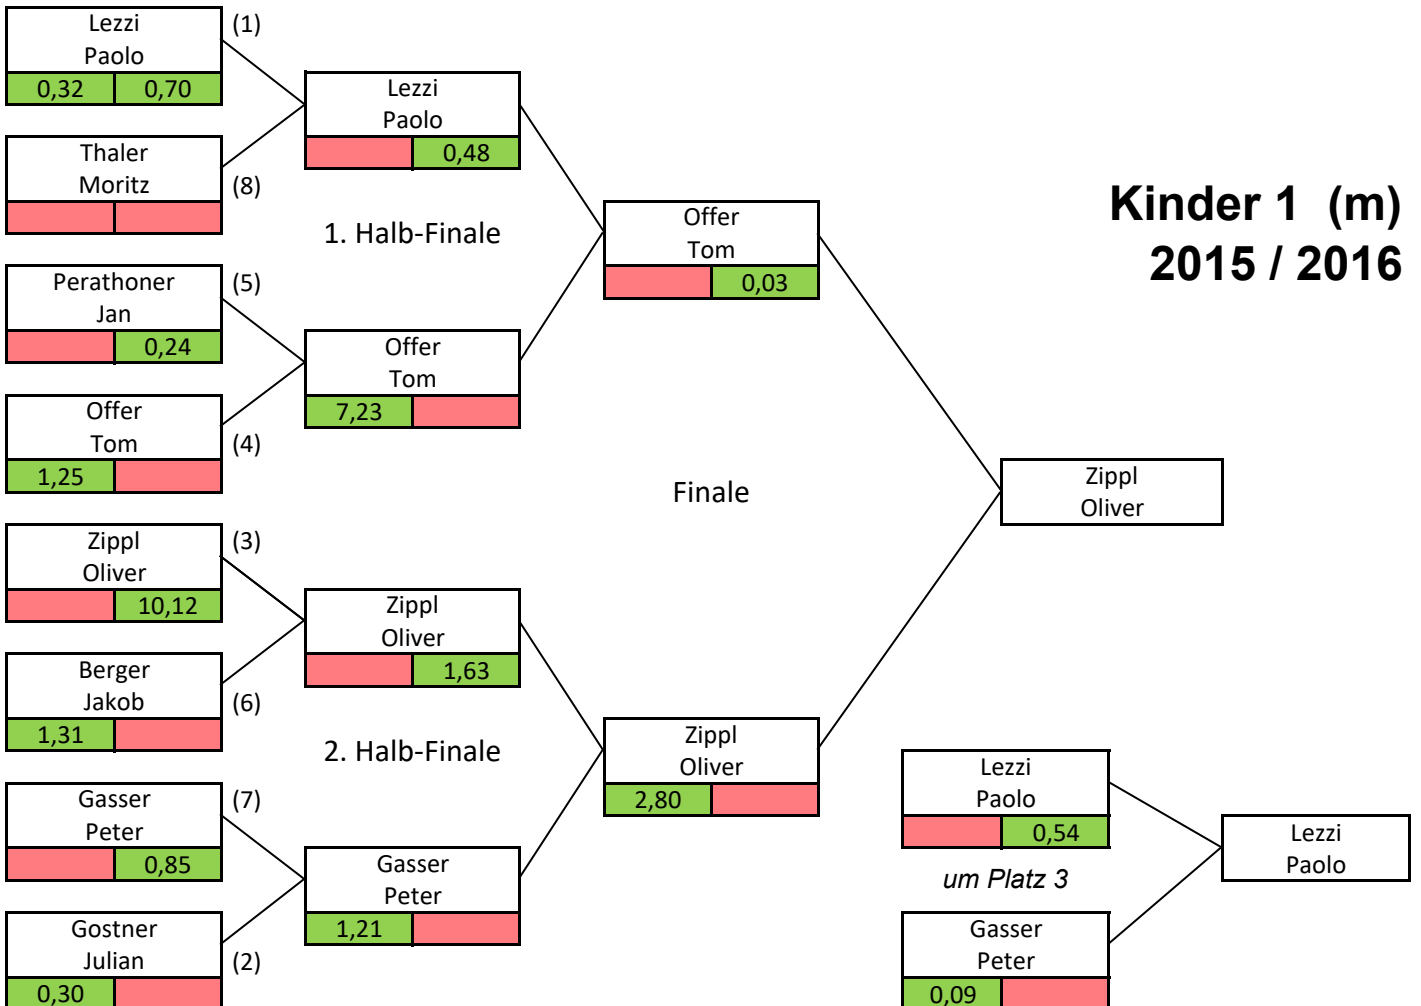

Schüler 2 weiblich / 2009 - 2010 (13 - 14 Jahre)					Q-Zeit		Diff.	P
1.	181	Kostner Julia	2009	Dynamic Bike Team Eppan	14,93	(1)		20
2.	180	Girardi Vittoria	2009	MTB Aquile Team Fumane	15,22	(2)	+0,29	18
3.	179	Thöni Marie	2009	ASV Kortsch Raiffeisen	16,02	(4)	+1,09	16
4.	177	Windisch Lara	2009	ASV Team Green Valley	15,26	(3)	+0,33	14
5.	175	Feichter Anna Maria	2010	SSV Pichl/Gsies Raiffeisen	16,49		+1,56	12
6.	182	Pohl Hannah	2009	ASV Kortsch Raiffeisen	16,88		+1,95	10
7.	178	Überbacher Marie	2010	Dynamic Bike Team Eppan	20,56		+5,63	8

Schüler 2 männlich / 2009 - 2010 (13 - 14 Jahre)					Q-Zeit		Diff.	P
1.	190	Martinelli Julian	2010	Bike Club Egna - Neumarkt	13,06	(1)		20
2.	194	Weger Jakob	2010	Dynamic Bike Team Eppan	13,82	(6)	+0,76	18
3.	188	Demanega Daniel	2010	Bike Club Klausen	13,80	(5)	+0,74	16
4.	195	Merzi Elias	2010	Sunshine Racers Nals	14,00	(7)	+0,94	14
5.	185	Steiner Hannes	2010	SSV Pichl/Gsies Raiffeisen	13,35	(2)	+0,29	12
6.	196	Kofler Samuel	2010	Dynamic Bike Team Eppan	13,67	(3)	+0,61	10
7.	193	Hueber Jakob	2010	Sunshine Racers Nals	13,76	(4)	+0,70	9
8.	186	Tavella Rafael	2010	Rodes Val Badia Raiffeisen	14,46	(8)	+1,40	8
9.	197	Bernard Niko	2010	Dynamic Bike Team Eppan	14,85		+1,79	7
10.	199	Unterthurner Peter	2009	SC Meran Sektion Rad	16,09		+3,03	6
11.	189	Dichristin Tim	2010	Dynamic Bike Team Eppan	16,22		+3,16	5
12.	192	Aricò Luca	2010	Rodes Val Badia Raiffeisen	16,38		+3,32	4
13.	187	Almassy Antal Bence	2010	Sunshine Racers Nals	17,52		+4,46	3
14.	191	Sommacampagna Lorenzo	2010	MTB Aquile Team Fumane	19,52		+6,46	2

Schüler 3 weiblich / 2006 - 2008 (15 - 17 Jahre)					Q-Zeit		Diff.	P
1.	200	Unterweger Katharina	2007	ASC Sarntal/Raiffeisen Rad	15,37			20

Schüler 3 männlich / 2006 - 2008 (15 - 17 Jahre)					Zeit		Diff.	P
1.	201	Pedevilla Alex	2007	ASV St. Lorenzen MTB	12,95	(1)		20
2.	204	Steiner Theo	2008	Sunshine Racers Nals	13,41	(3)	+0,46	18
3.	202	Figl David	2008	Sunshine Racers Nals	13,20	(2)	+0,25	16
4.	203	Pixner Clemens	2008	Sunshine Racers Nals	13,90	(4)	+0,95	14

*****