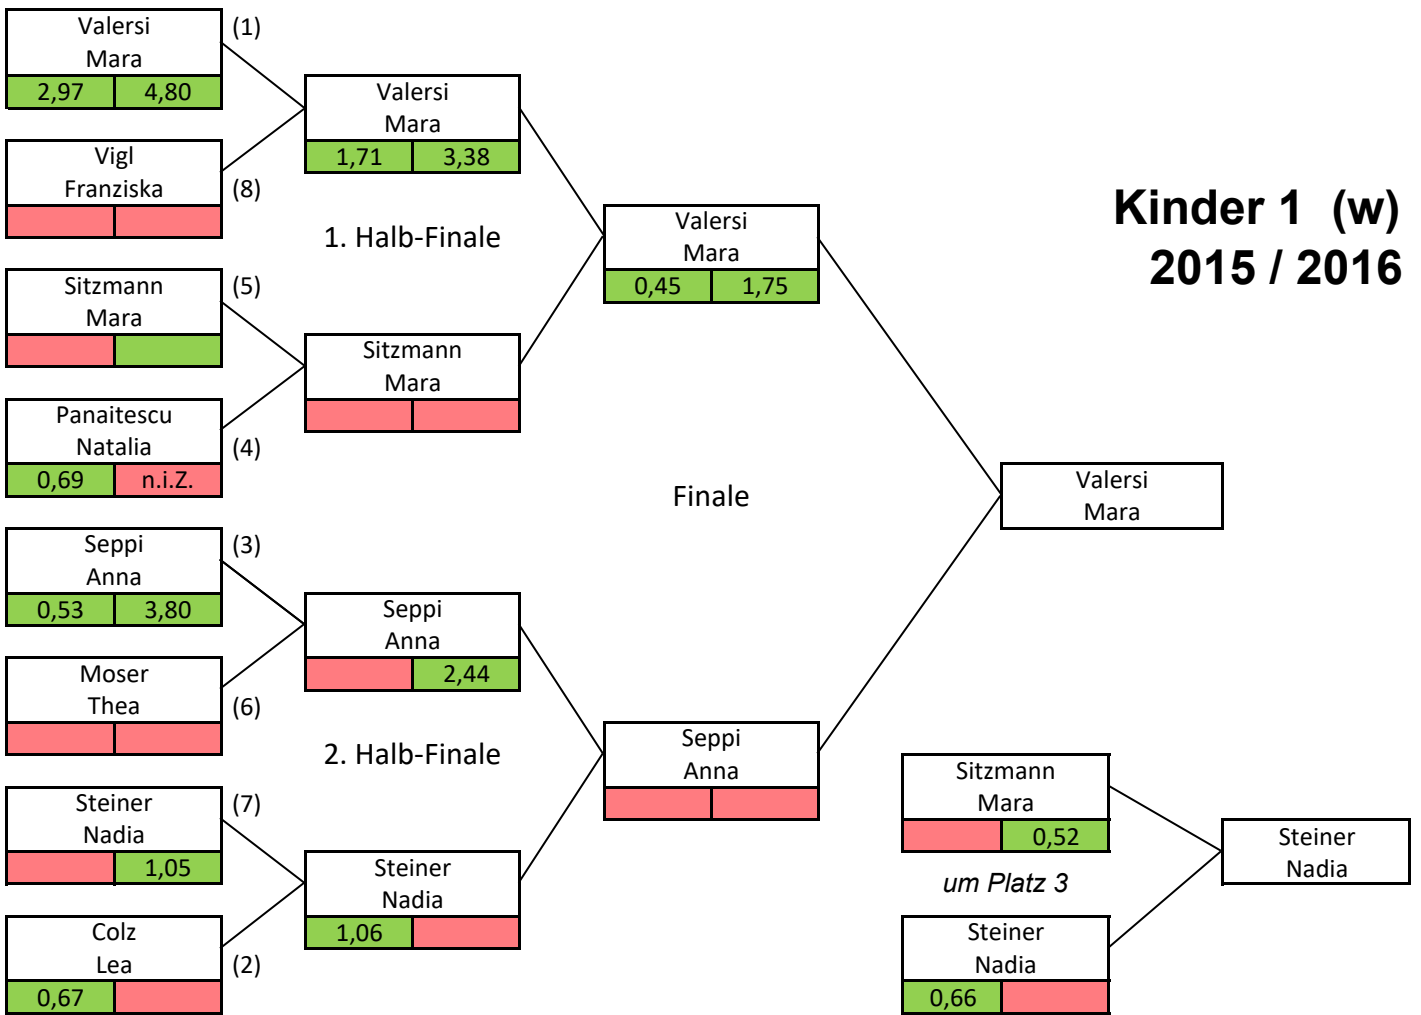

Schüler 2 weiblich / 2009 - 2010 (13 - 14 Jahre)					Q-Zeit		Diff.	P
1.	181	Kostner Julia	2009	Dynamic Bike Team Eppan	14,93	(1)		20
2.	180	Girardi Vittoria	2009	MTB Aquile Team Fumane	15,22	(2)	+0,29	18
3.	179	Thöni Marie	2009	ASV Kortsch Raiffeisen	16,02	(4)	+1,09	16
4.	177	Windisch Lara	2009	ASV Team Green Valley	15,26	(3)	+0,33	14
5.	175	Feichter Anna Maria	2010	SSV Pichl/Gsies Raiffeisen	16,49		+1,56	12
6.	182	Pohl Hannah	2009	ASV Kortsch Raiffeisen	16,88		+1,95	10
7.	178	Überbacher Marie	2010	Dynamic Bike Team Eppan	20,56		+5,63	8

Schüler 2 männlich / 2009 - 2010 (13 - 14 Jahre)					Q-Zeit		Diff.	P
1.	190	Martinelli Julian	2010	Bike Club Egna - Neumarkt	13,06	(1)		20
2.	194	Weger Jakob	2010	Dynamic Bike Team Eppan	13,82	(6)	+0,76	18
3.	188	Demanega Daniel	2010	Bike Club Klausen	13,80	(5)	+0,74	16
4.	195	Merzi Elias	2010	Sunshine Racers Nals	14,00	(7)	+0,94	14
5.	185	Steiner Hannes	2010	SSV Pichl/Gsies Raiffeisen	13,35	(2)	+0,29	12
6.	196	Kofler Samuel	2010	Dynamic Bike Team Eppan	13,67	(3)	+0,61	10
7.	193	Hueber Jakob	2010	Sunshine Racers Nals	13,76	(4)	+0,70	9
8.	186	Tavella Rafael	2010	Rodes Val Badia Raiffeisen	14,46	(8)	+1,40	8
9.	197	Bernard Niko	2010	Dynamic Bike Team Eppan	14,85		+1,79	7
10.	199	Unterthurner Peter	2009	SC Meran Sektion Rad	16,09		+3,03	6
11.	189	Dichristin Tim	2010	Dynamic Bike Team Eppan	16,22		+3,16	5
12.	192	Aricò Luca	2010	Rodes Val Badia Raiffeisen	16,38		+3,32	4
13.	187	Almassy Antal Bence	2010	Sunshine Racers Nals	17,52		+4,46	3
14.	191	Sommacampagna Lorenzo	2010	MTB Aquile Team Fumane	19,52		+6,46	2

Schüler 3 weiblich / 2006 - 2008 (15 - 17 Jahre)					Q-Zeit		Diff.	P
1.	200	Unterweger Katharina	2007	ASC Sarntal/Raiffeisen Rad	15,37			20

Schüler 3 männlich / 2006 - 2008 (15 - 17 Jahre)					Zeit		Diff.	P
1.	201	Pedevilla Alex	2007	ASV St. Lorenzen MTB	12,95	(1)		20
2.	204	Steiner Theo	2008	Sunshine Racers Nals	13,41	(3)	+0,46	18
3.	202	Figl David	2008	Sunshine Racers Nals	13,20	(2)	+0,25	16
4.	203	Pixner Clemens	2008	Sunshine Racers Nals	13,90	(4)	+0,95	14